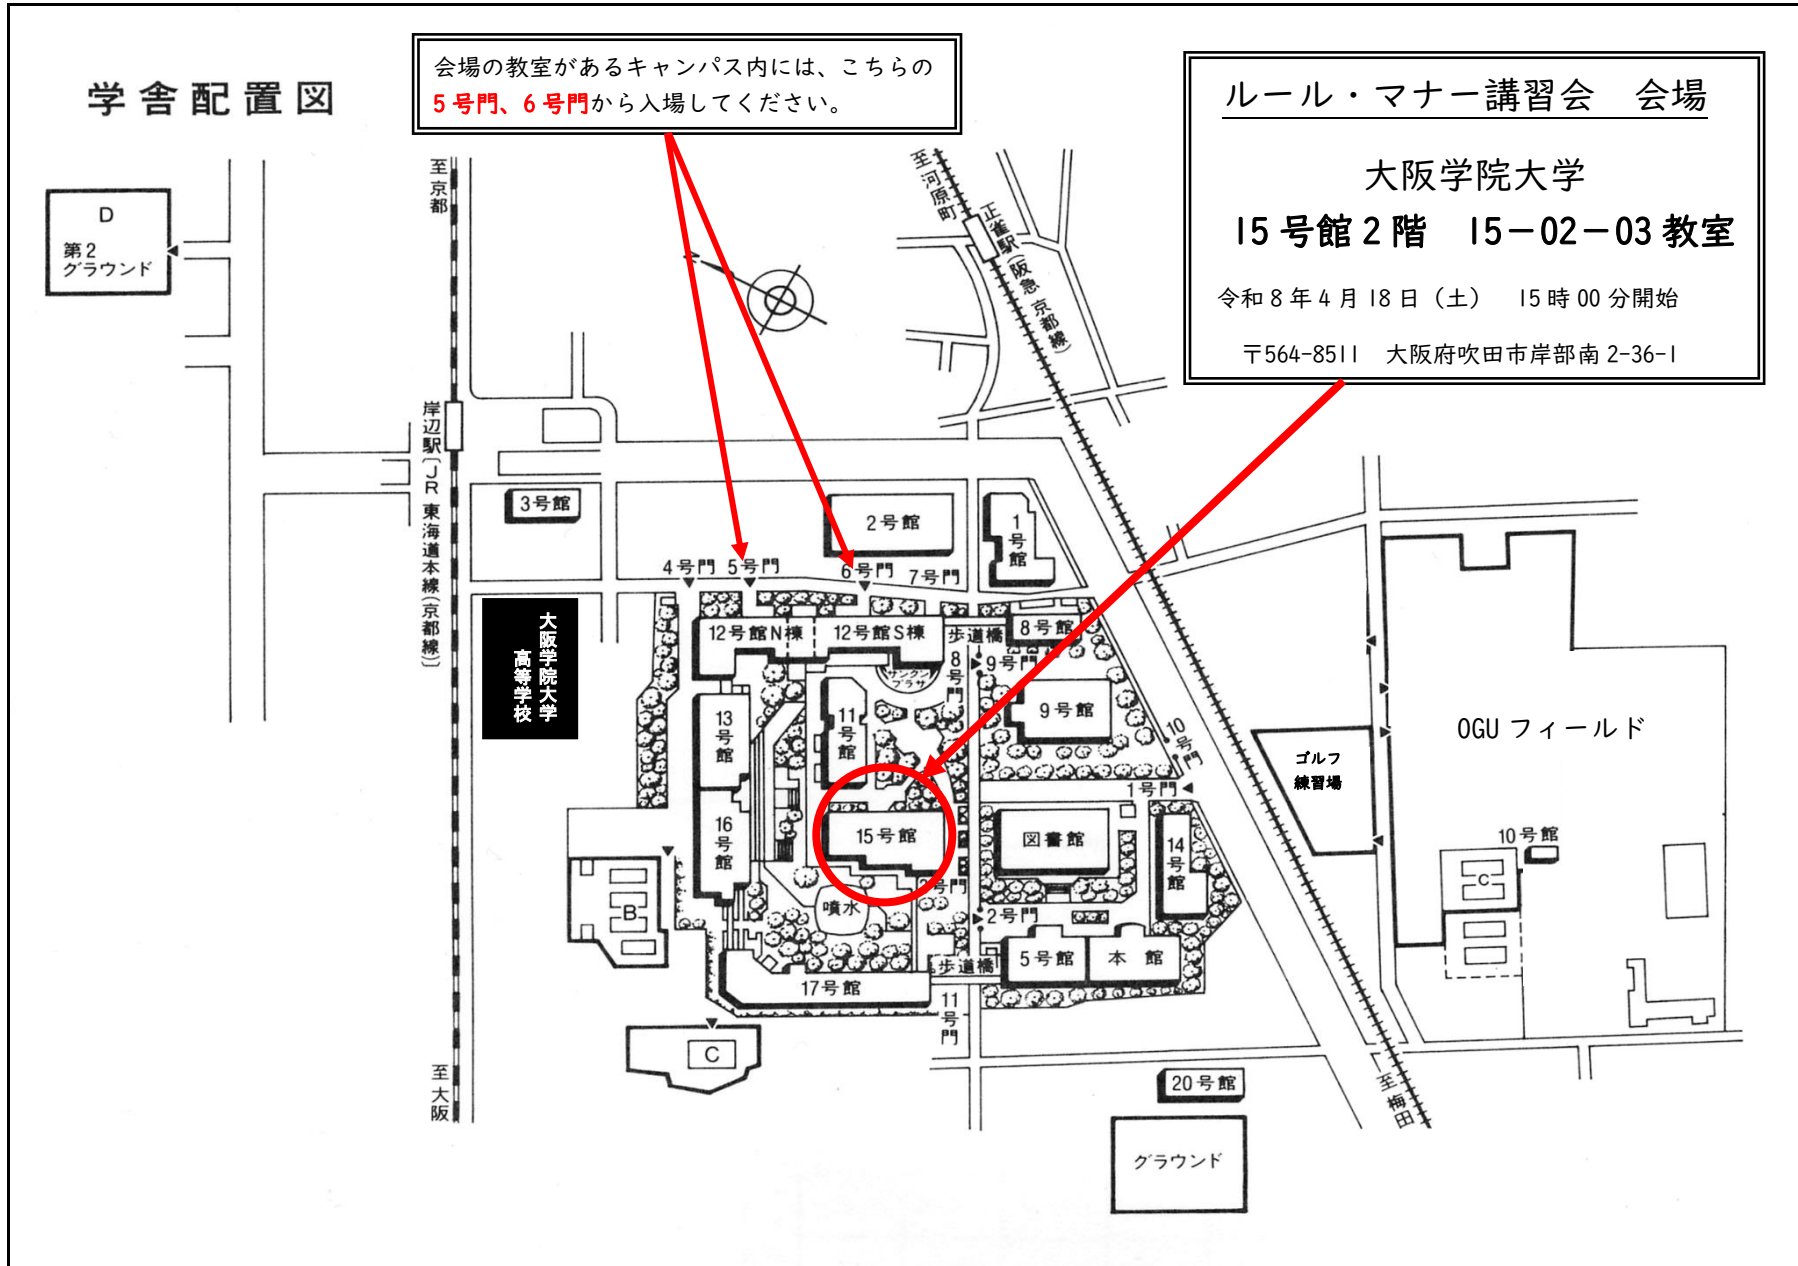

会場案内図

学舎配置図

会場の教室があるキャンパス内には、こちらの
5号門、6号門から入場してください。

ルール・マナー講習会 会場

大阪学院大学

15号館 2階 15-02-03 教室

令和8年4月18日(土) 15時00分開始

〒564-8511 大阪府吹田市岸部南2-36-1

※駐車場はありませんので公共交通機関をご利用ください。

※JR東海道本線「岸辺」駅または阪急京都線「正雀」駅から徒歩約10分

※詳しくはこちらのページをご覧ください。 <https://www.ogu.ac.jp/guide/campus/access.html>