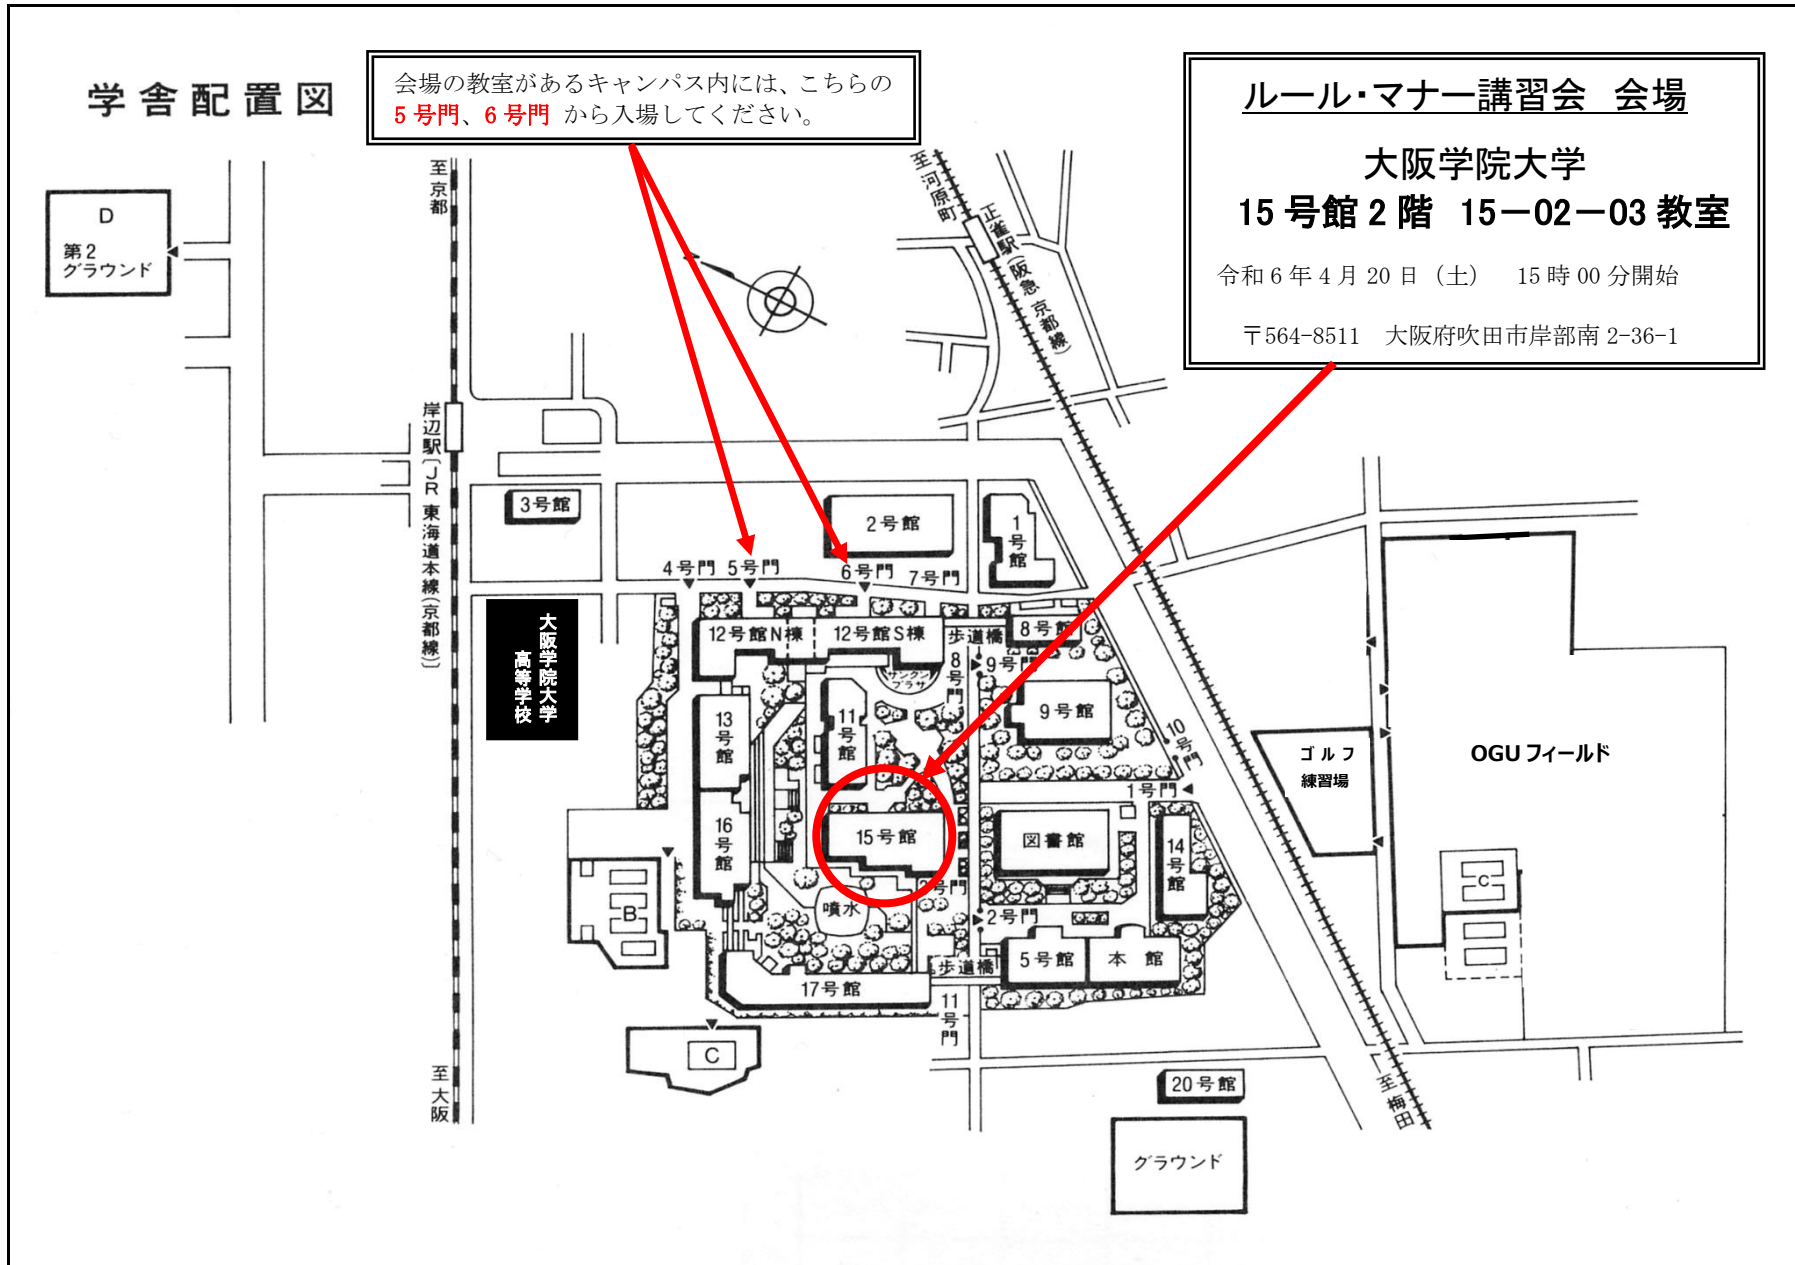

会場案内図

学舎配置図

会場の教室があるキャンパス内には、こちらの
5号門、6号門 から入場してください。

ルール・マナー講習会 会場

大阪学院大学
15号館 2階 15-02-03 教室

令和6年4月20日(土) 15時00分開始

〒564-8511 大阪府吹田市岸部南 2-36-1

※駐車場はありませんので公共交通機関をご利用ください。

※JR京都線「岸辺」駅または阪急京都線「正雀」駅から徒歩約10分

※<https://www.ogu.ac.jp/guide/campus/access.html>